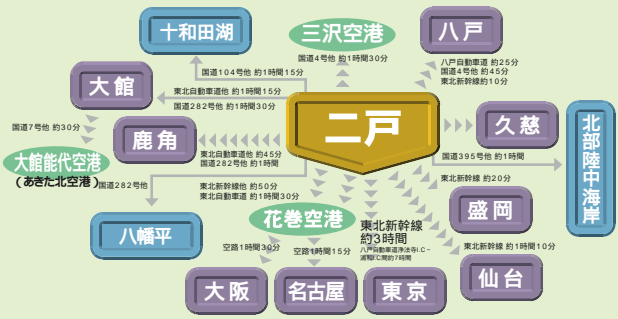

# トリコロール エリアマップ

- 凡例**
- 高速道路
  - 国道
  - 北東北横断ルート
  - 計画路線
  - 一般道
  - 新幹線
  - 在来線
  - 私鉄
  - 観光地
  - 観光施設
  - 温泉
  - スキー場
  - ゴルフ場
  - キャンプ場
  - 海水浴場
  - 神社
  - 寺院
  - 空港
  - 索道の駅
  - ゴルフ場
  - 市役所
  - キャンプ場
  - 町村役場
  - 果樹園

**レンタカー**

会社名	電話番号
JR東日本レンタリースニイニ営業所	0195-22-4334
(株)ヨコタレンタリース盛岡三戸駅前店	0195-23-0100
(有) 桜光レンタカー	0195-25-4427

**バス**

路線名	会社名	電話番号
二戸駅 金田・温泉駅 軽米 久慈駅	JRバス東北(株)	0195-23-5229
二戸駅 湯法寺 荒屋新町駅(八幡平市)	二戸営業所	
二戸駅 盛岡		
二戸 久慈-新緑線レールバス		
二戸駅 一戸駅	南部バス三戸営業所	0179-22-2318
二戸駅 伊保内(九戸村)	岩手県北バス 一戸営業所	0195-33-2231
二戸駅 奥中山高(一戸町)		