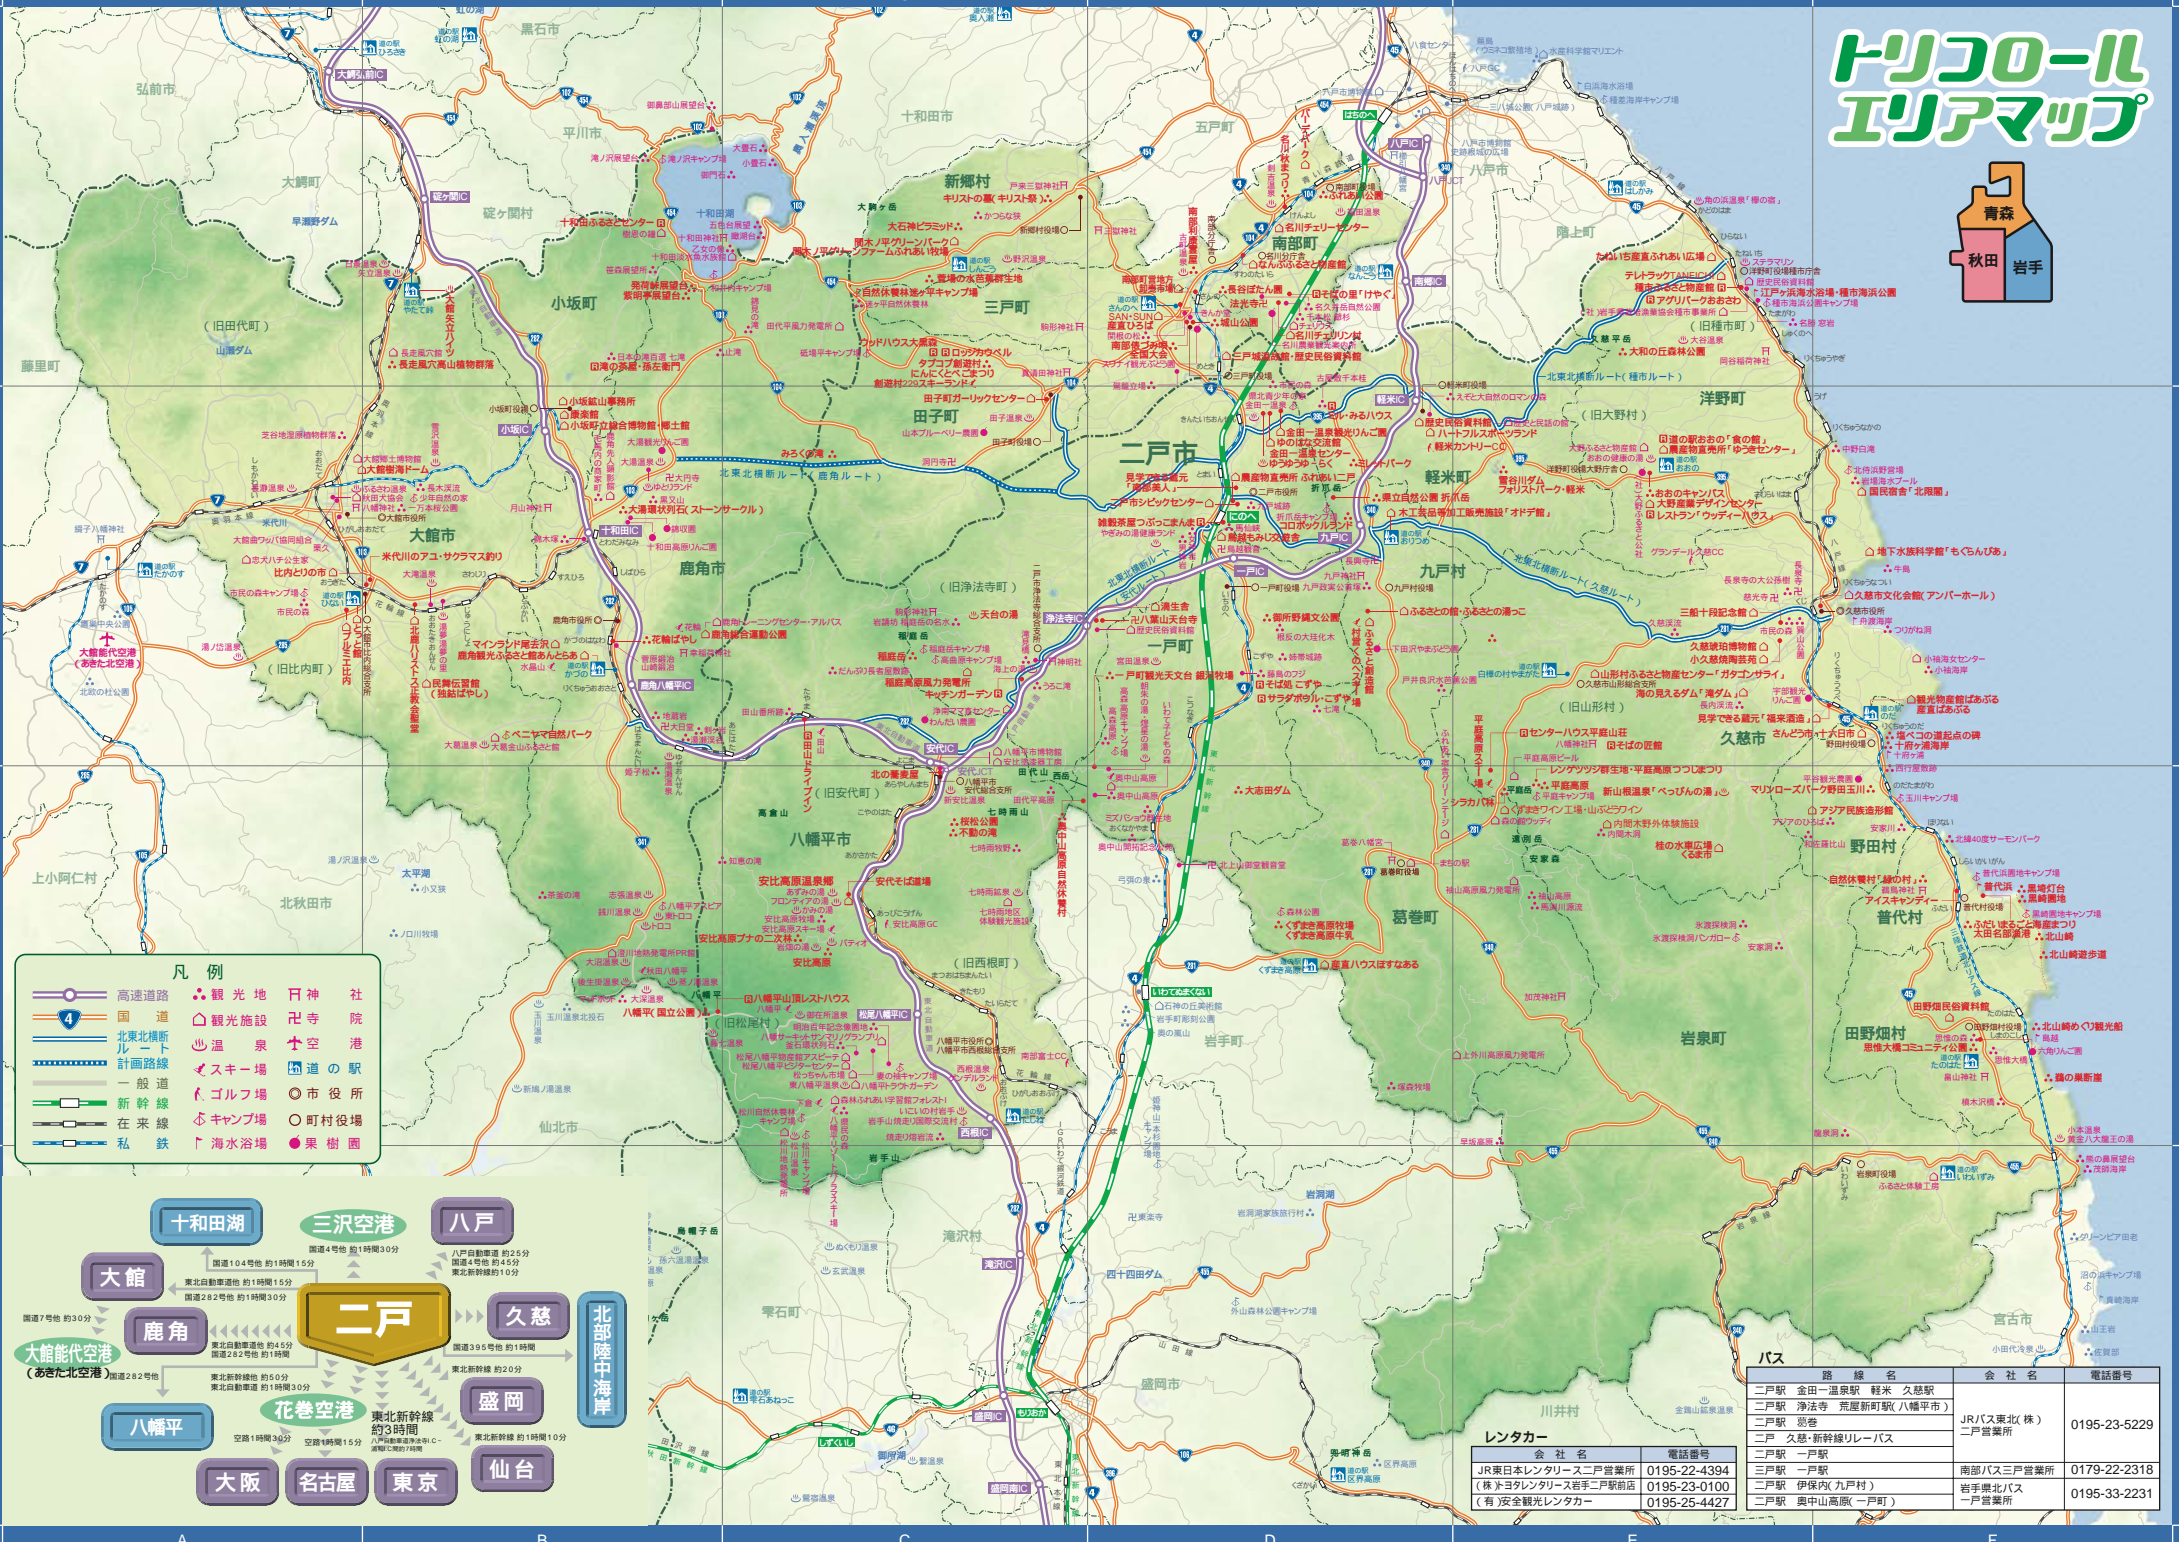

# トリコロール エリアマップ

- 凡例**
- 高速道路
  - 国道
  - 北東北横断ルート
  - 計画路線
  - 一般道
  - 新幹線
  - 在来線
  - 私鉄
  - 観光地
  - 観光施設
  - 温泉
  - スキー場
  - ゴルフ場
  - キャンプ場
  - 海水浴場
  - 神社
  - 寺院
  - 空港
  - 索道の駅
  - ゴルフ場
  - 市役所
  - キャンプ場
  - 町村役場
  - 果樹園

**レンタカー**

会社名	電話番号
JR東日本レンタリースニイニ営業所	0195-22-4334
(株)ヨコタレンタリース盛岡三戸駅前店	0195-23-0100
(有) 桜光レンタカー	0195-25-4427

**バス**

路線名	会社名	電話番号
二戸駅 金田・温泉駅 軽米 久慈駅	JRバス東北(株)	0195-23-5229
二戸駅 湯法寺 荒屋新町駅(八幡平市)	二戸営業所	
二戸駅 盛岡		
二戸 久慈-新緑線レールバス		
二戸駅 一戸駅	南部バス三戸営業所	0179-22-2318
二戸駅 伊保内(九戸村)	岩手県北バス 一戸営業所	0195-33-2231
二戸駅 奥中山高(一戸町)		